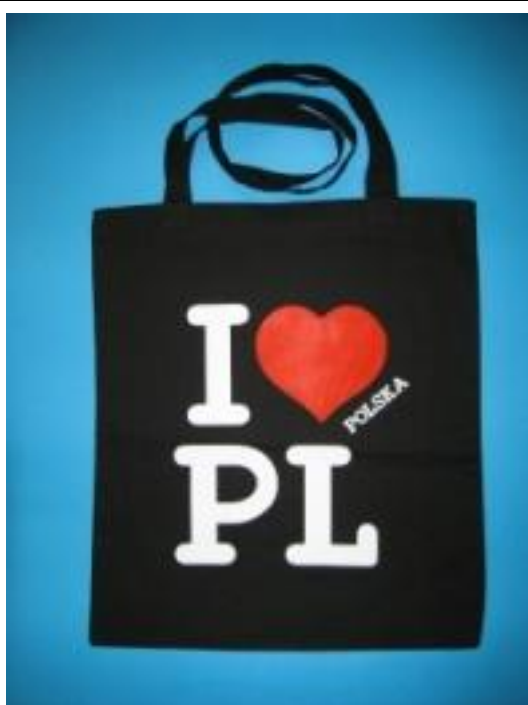

Symbol: Torba PL Czarna

Opis: czarna torba z białym napisem I♥PL, długie uszy

Szczegóły:

- bawełna